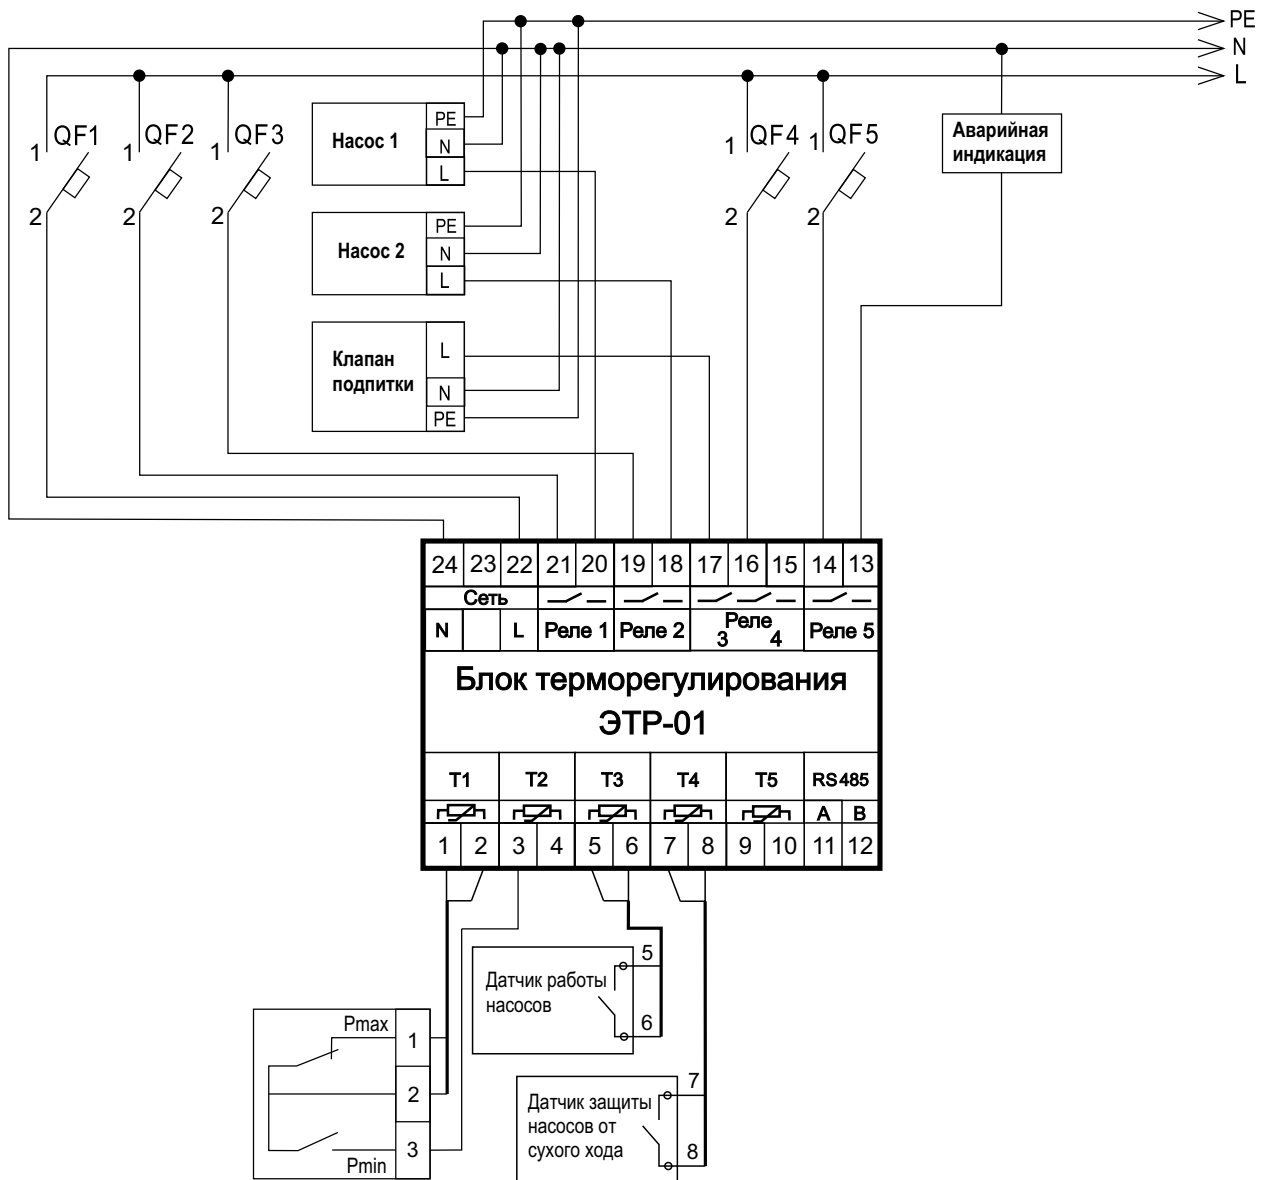

СХЕМЫ ПОДКЛЮЧЕНИЙ ЭТР-01

Рисунок А1. Схема подключения регулятора ЭТР-01
(Программа 1 - Система отопления)

Рисунок А2. Схема подключения регулятора ЭТР-01
(Программа 2 - Две системы отопления)

Рисунок А3. Схема подключения регулятора ЭТР-01
(Программа 3 - Система отопления и система горячего водоснабжения)

Рисунок А4. Схема подключения регулятора ЭТР-01 (Программа 4 - Система горячего водоснабжения)

Рисунок А5. Схема подключения регулятора ЭТР-01
(Программа 5 - Две системы горячего водоснабжения)

Рисунок А6. Схема подключения регулятора ЭТР-01 (Программа 6 - Система подпитки)

Рисунок А7. Схема подключения регулятора ЭТР-01
(Программа 7 - Система АВР)