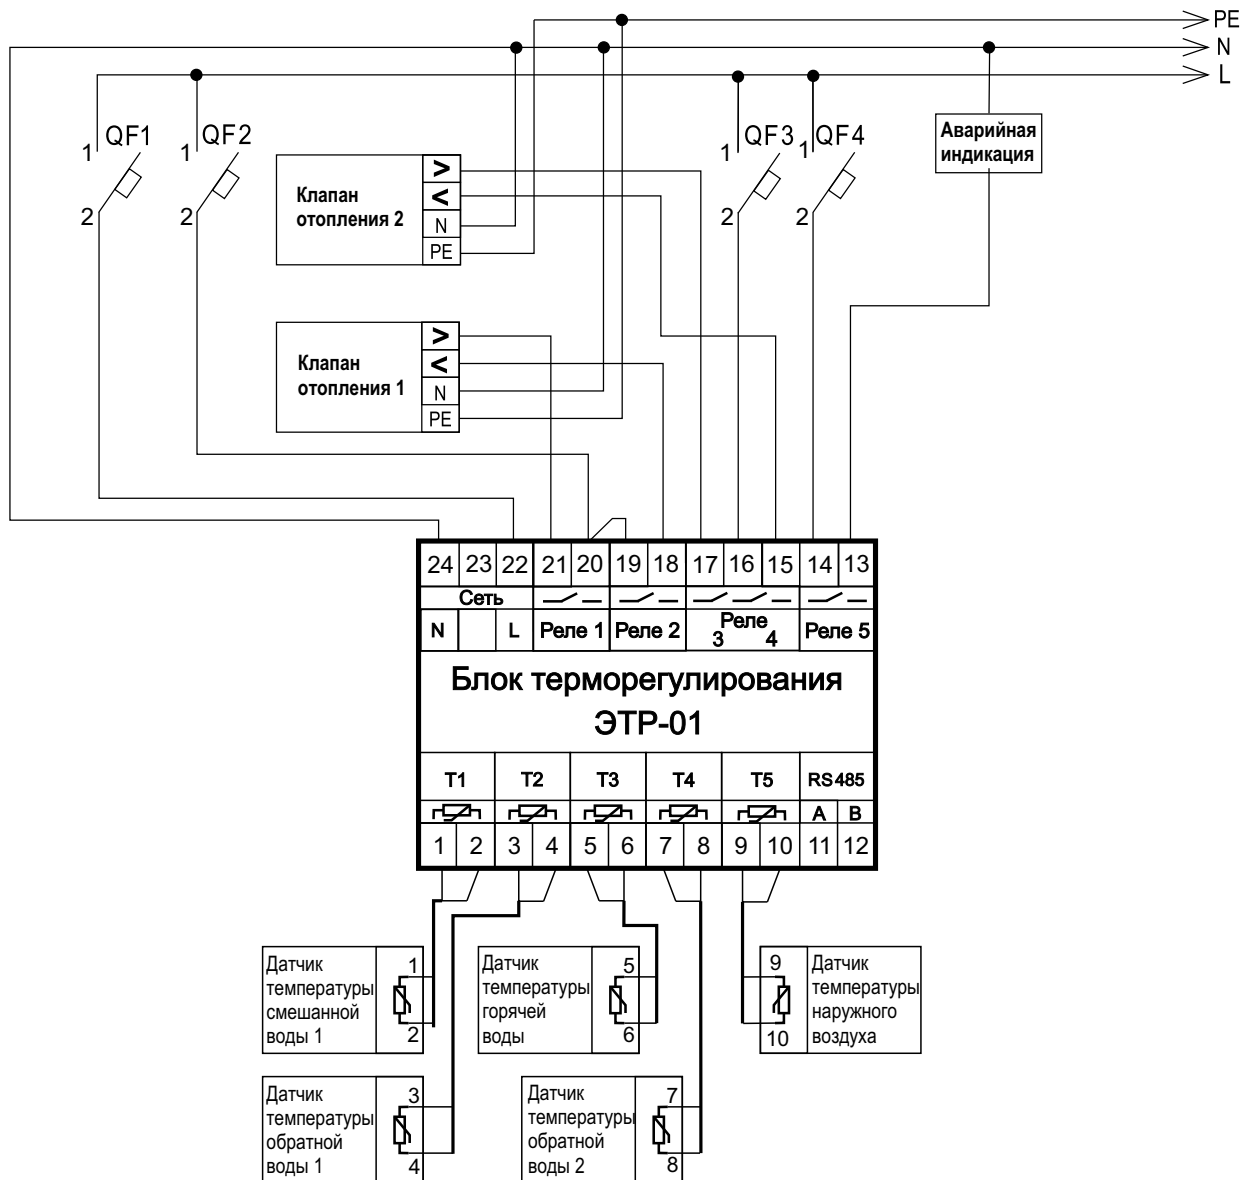

СХЕМЫ ПОДКЛЮЧЕНИЙ ЭТР-01

Рисунок А1. Схема подключения регулятора ЭТР-01
(Программа 1 - Система отопления)

Рисунок А2. Схема подключения регулятора ЭТР-01
(Программа 2 - Две системы отопления)

Рисунок А3. Схема подключения регулятора ЭТР-01
(Программа 3 - Система отопления и система горячего водоснабжения)

Рисунок А4. Схема подключения регулятора ЭТР-01 (Программа 4 - Система горячего водоснабжения)

Рисунок А5. Схема подключения регулятора ЭТР-01
(Программа 5 - Две системы горячего водоснабжения)

Рисунок А6. Схема подключения регулятора ЭТР-01 (Программа 6 - Система подпитки)

Рисунок А7. Схема подключения регулятора ЭТР-01
(Программа 7 - Система АВР)