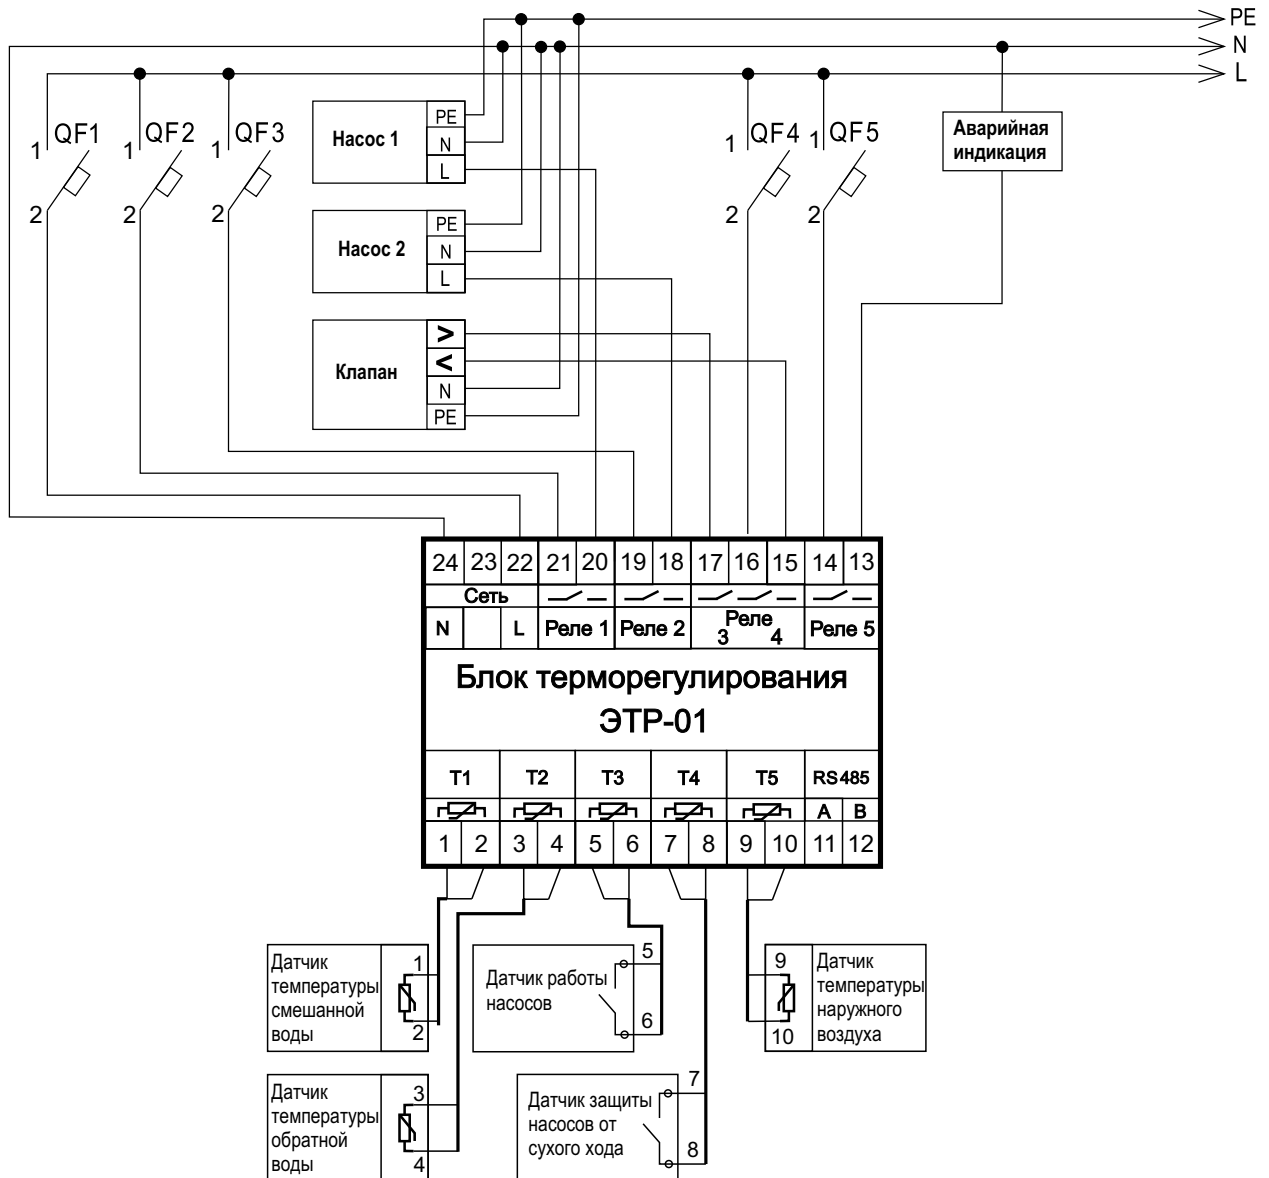

СХЕМЫ ПОДКЛЮЧЕНИЙ ЭТР-01

Рисунок А1. Схема подключения регулятора ЭТР-01
(Программа 1 - Система отопления)

Рисунок А2. Схема подключения регулятора ЭТР-01
(Программа 2 - Две системы отопления)

Рисунок А3. Схема подключения регулятора ЭТР-01
(Программа 3 - Система отопления и система горячего водоснабжения)

Рисунок А4. Схема подключения регулятора ЭТР-01 (Программа 4 - Система горячего водоснабжения)

Рисунок А5. Схема подключения регулятора ЭТР-01
(Программа 5 - Две системы горячего водоснабжения)

Рисунок А6. Схема подключения регулятора ЭТР-01 (Программа 6 - Система подпитки)

Рисунок А7. Схема подключения регулятора ЭТР-01
(Программа 7 - Система АВР)