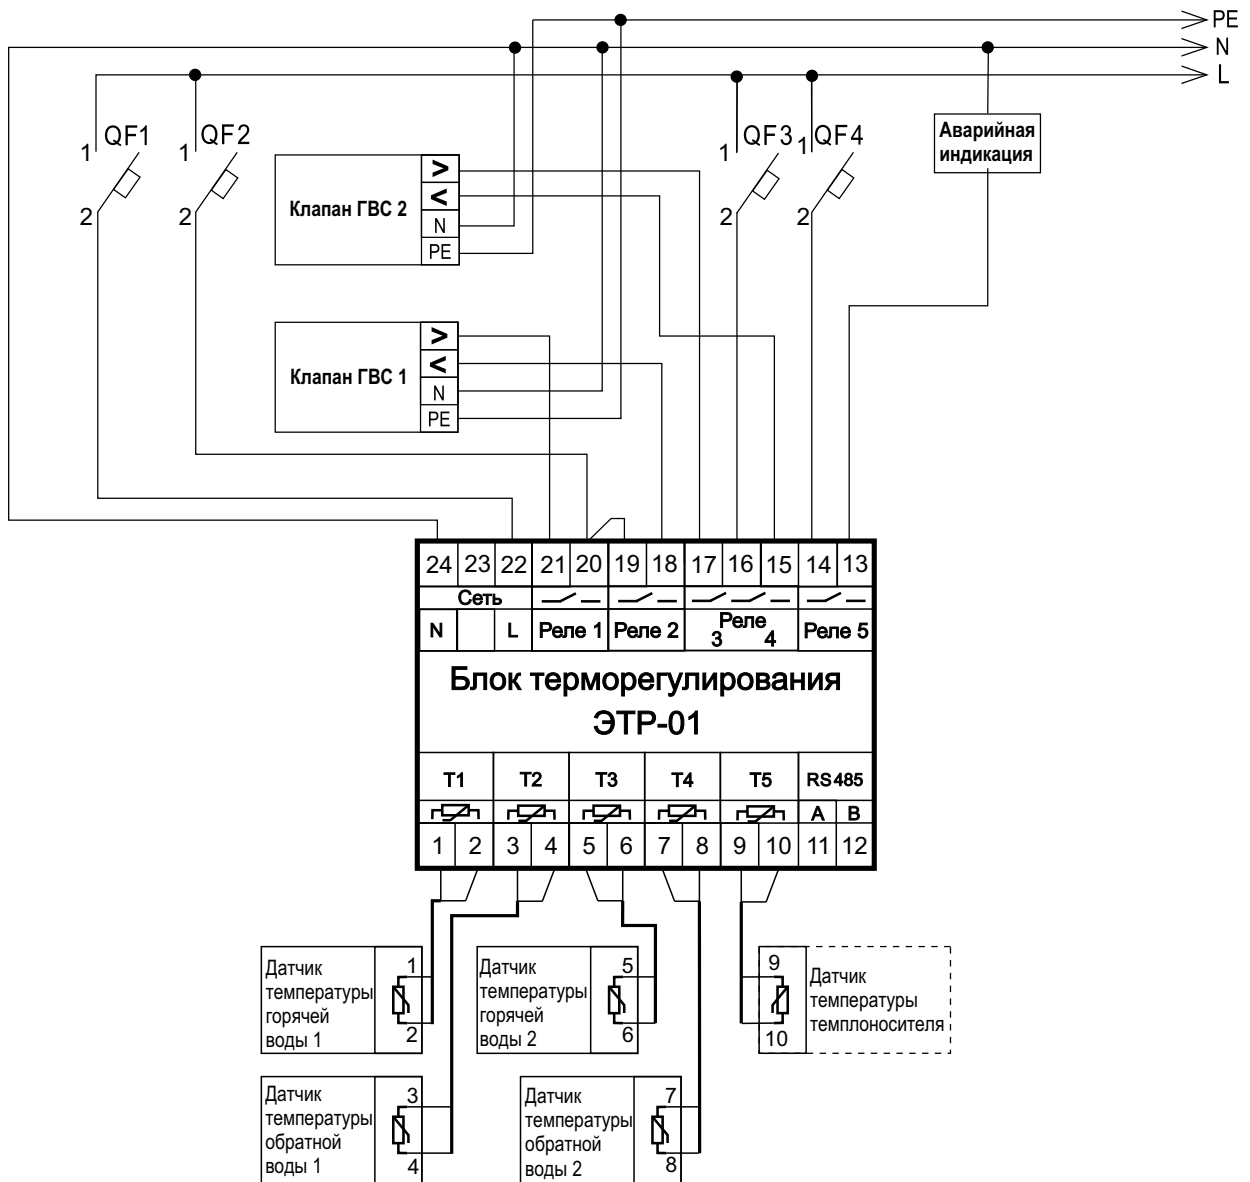

СХЕМЫ ПОДКЛЮЧЕНИЙ ЭТР-01

Рисунок А1. Схема подключения регулятора ЭТР-01
(Программа 1 - Система отопления)

Рисунок А2. Схема подключения регулятора ЭТР-01
(Программа 2 - Две системы отопления)

Рисунок А3. Схема подключения регулятора ЭТР-01
(Программа 3 - Система отопления и система горячего водоснабжения)

Рисунок А4. Схема подключения регулятора ЭТР-01 (Программа 4 - Система горячего водоснабжения)

Рисунок А5. Схема подключения регулятора ЭТР-01
(Программа 5 - Две системы горячего водоснабжения)

Рисунок А6. Схема подключения регулятора ЭТР-01 (Программа 6 - Система подпитки)

Рисунок А7. Схема подключения регулятора ЭТР-01
(Программа 7 - Система АВР)