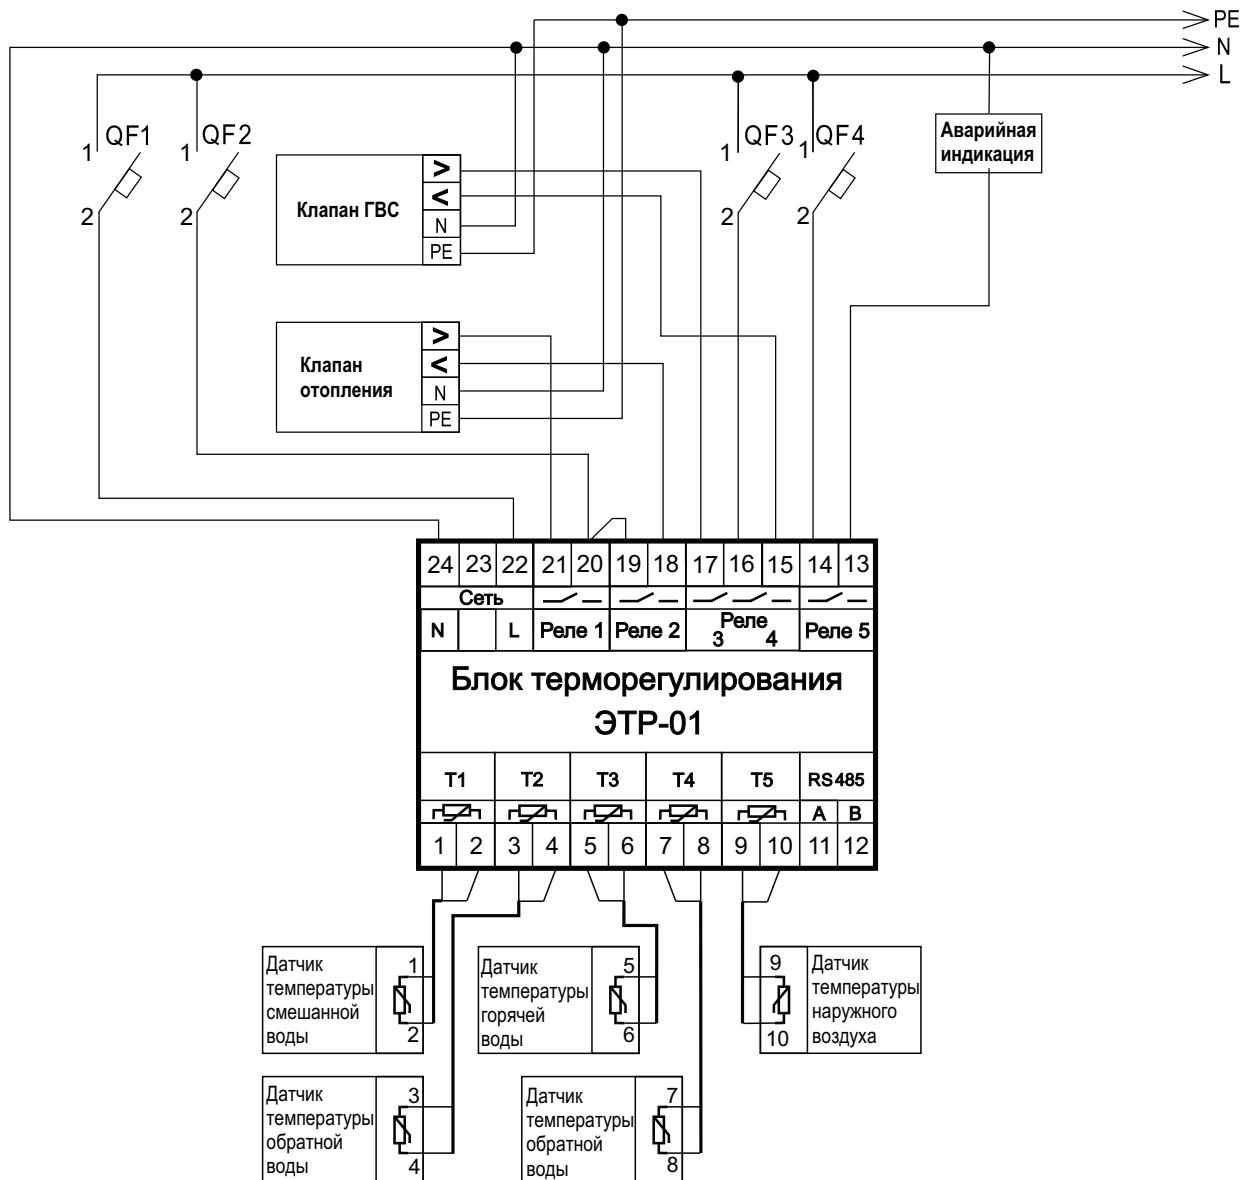

СХЕМЫ ПОДКЛЮЧЕНИЙ ЭТР-01

Рисунок А1. Схема подключения регулятора ЭТР-01
(Программа 1 - Система отопления)

Рисунок А2. Схема подключения регулятора ЭТР-01
(Программа 2 - Две системы отопления)

Рисунок А3. Схема подключения регулятора ЭТР-01
(Программа 3 - Система отопления и система горячего водоснабжения)

Рисунок А4. Схема подключения регулятора ЭТР-01 (Программа 4 - Система горячего водоснабжения)

Рисунок А5. Схема подключения регулятора ЭТР-01
(Программа 5 - Две системы горячего водоснабжения)

Рисунок А6. Схема подключения регулятора ЭТР-01 (Программа 6 - Система подпитки)

Рисунок А7. Схема подключения регулятора ЭТР-01
(Программа 7 - Система АВР)