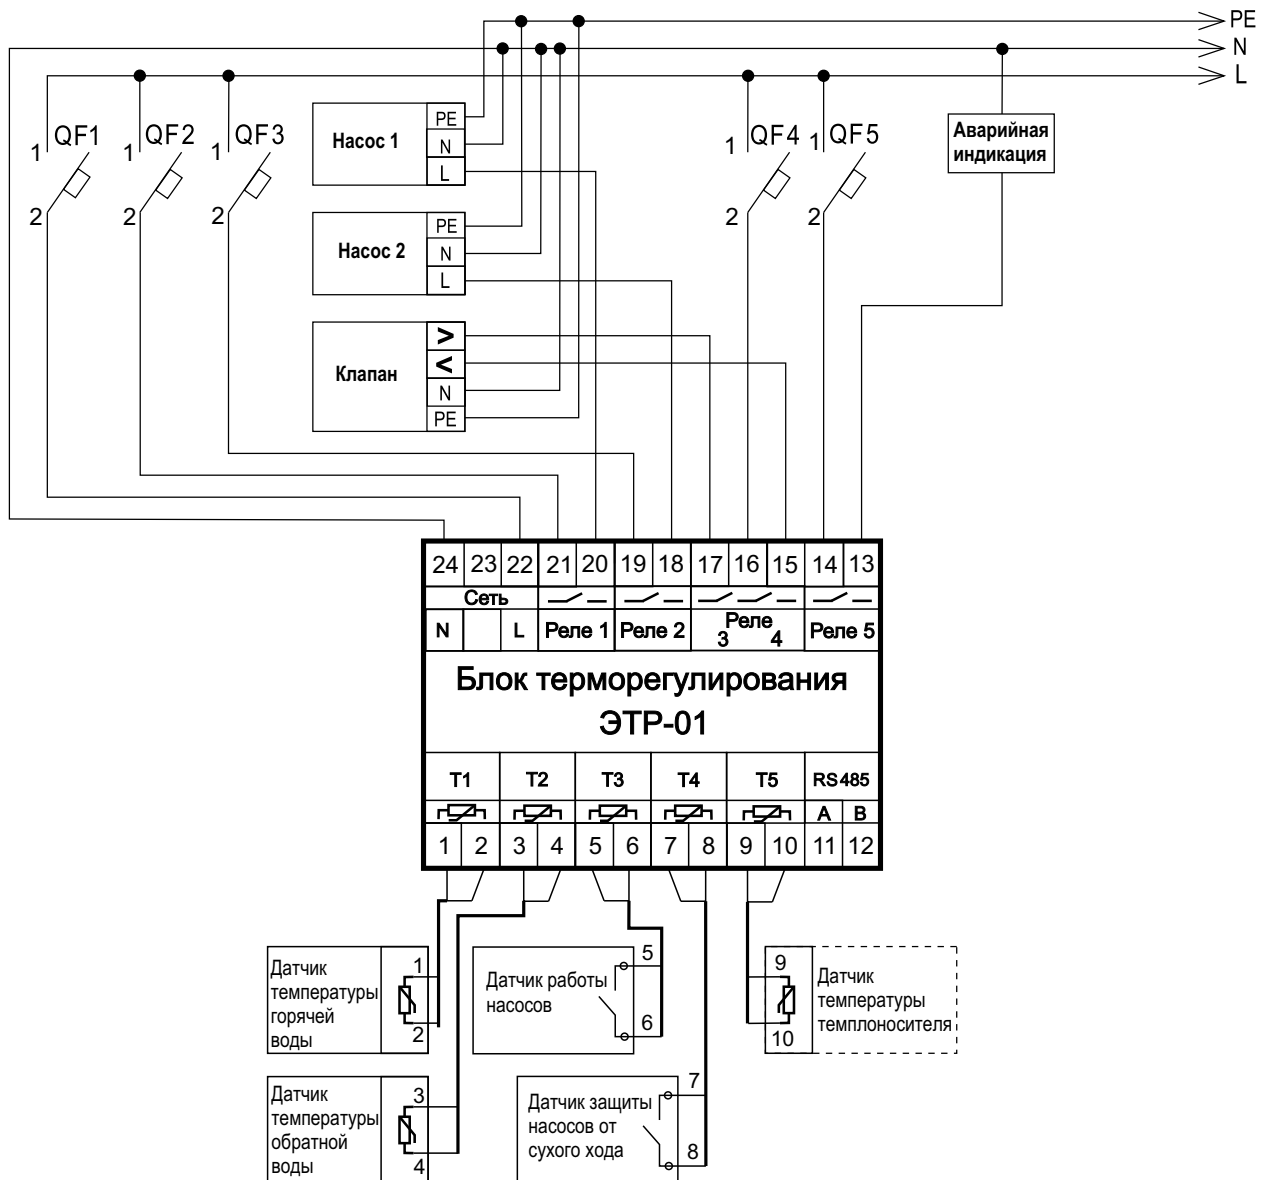

СХЕМЫ ПОДКЛЮЧЕНИЙ ЭТР-01

Рисунок А1. Схема подключения регулятора ЭТР-01
(Программа 1 - Система отопления)

Рисунок А2. Схема подключения регулятора ЭТР-01
(Программа 2 - Две системы отопления)

Рисунок А3. Схема подключения регулятора ЭТР-01
(Программа 3 - Система отопления и система горячего водоснабжения)

Рисунок А4. Схема подключения регулятора ЭТР-01 (Программа 4 - Система горячего водоснабжения)

Рисунок А5. Схема подключения регулятора ЭТР-01
(Программа 5 - Две системы горячего водоснабжения)

Рисунок А6. Схема подключения регулятора ЭТР-01 (Программа 6 - Система подпитки)

Рисунок А7. Схема подключения регулятора ЭТР-01
(Программа 7 - Система АВР)