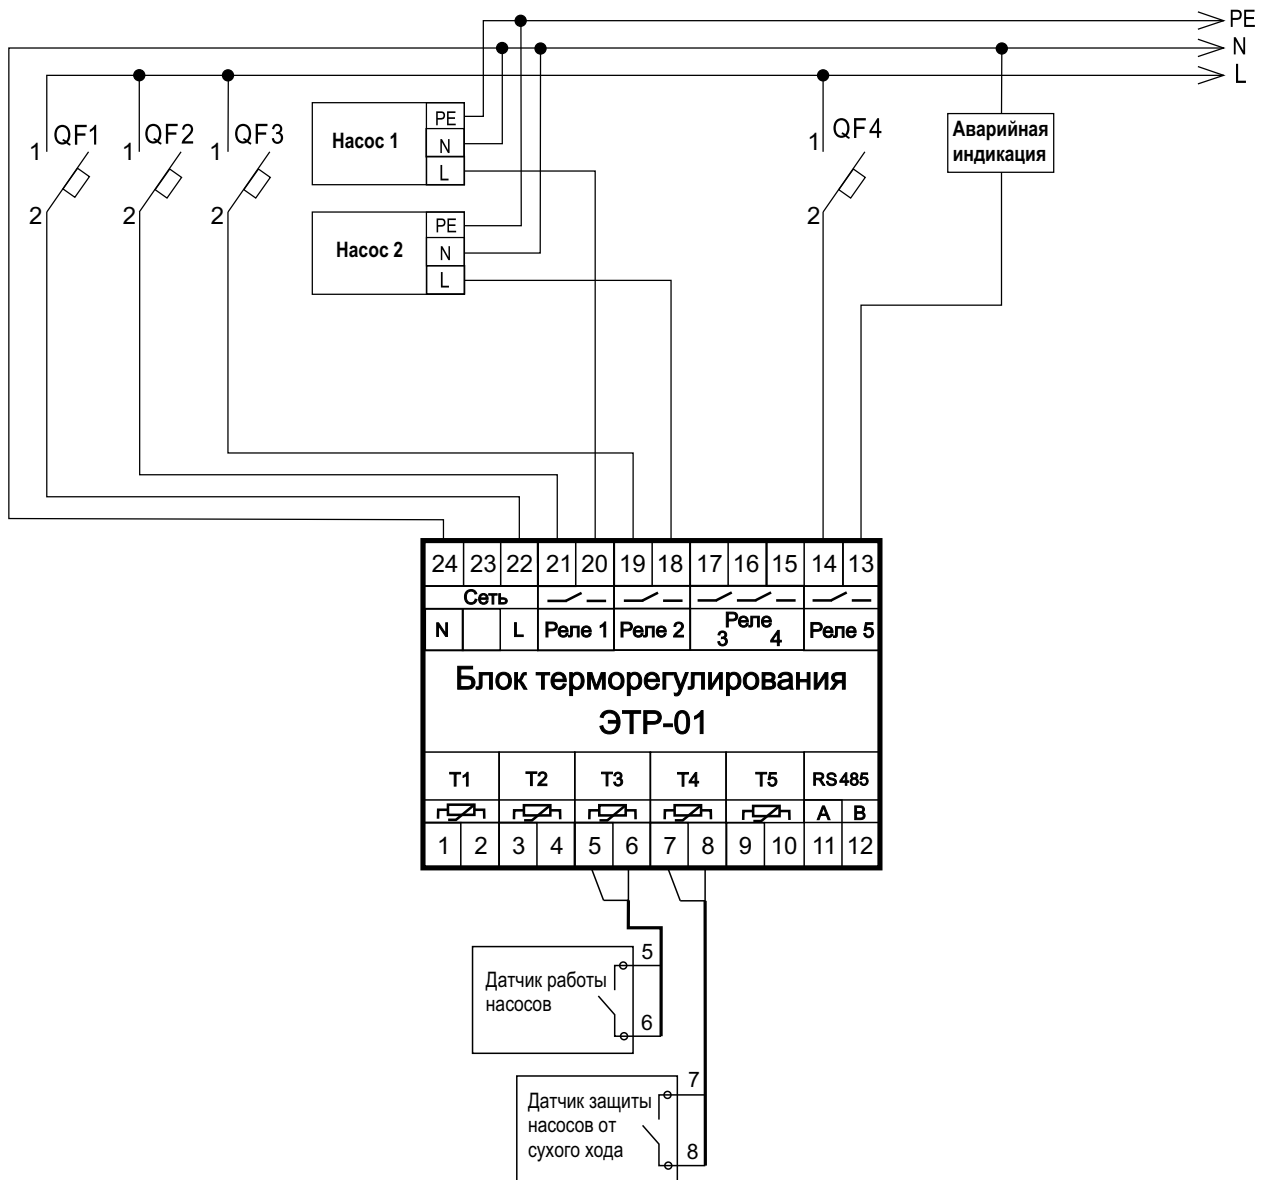

СХЕМЫ ПОДКЛЮЧЕНИЙ ЭТР-01

Рисунок А1. Схема подключения регулятора ЭТР-01
(Программа 1 - Система отопления)

Рисунок А2. Схема подключения регулятора ЭТР-01
(Программа 2 - Две системы отопления)

Рисунок А3. Схема подключения регулятора ЭТР-01
(Программа 3 - Система отопления и система горячего водоснабжения)

Рисунок А4. Схема подключения регулятора ЭТР-01 (Программа 4 - Система горячего водоснабжения)

Рисунок А5. Схема подключения регулятора ЭТР-01
(Программа 5 - Две системы горячего водоснабжения)

Рисунок А6. Схема подключения регулятора ЭТР-01 (Программа 6 - Система подпитки)

Рисунок А7. Схема подключения регулятора ЭТР-01
(Программа 7 - Система АВР)